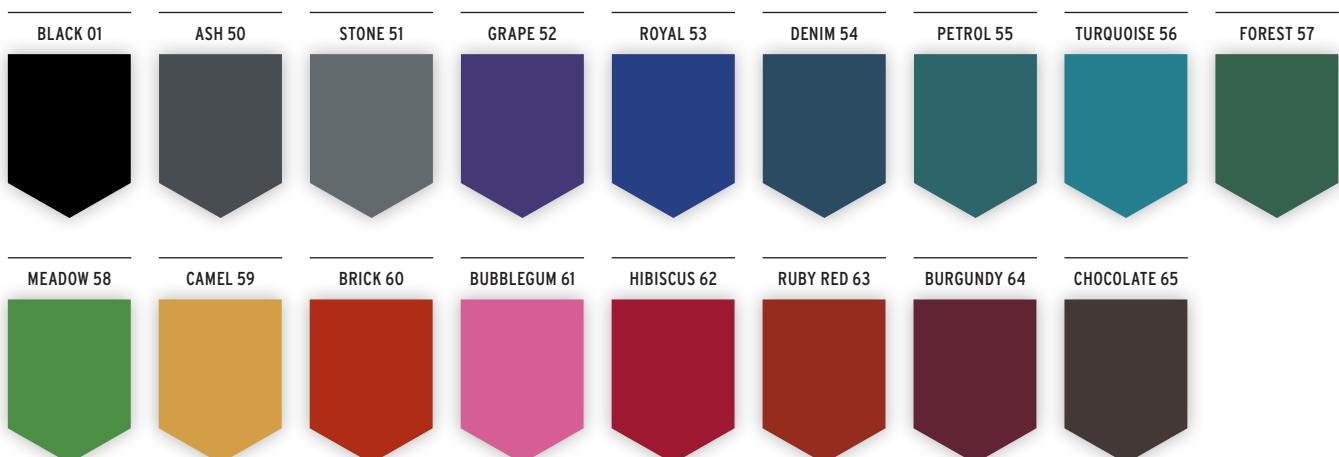

FARBAUSWAHL & GRUNDMATERIAL

	STANDARDFARBEN	FARBSYSTEME	AUTOMOTIVE COLORS*	NEON COLORS*	WUNSCHFARBEN
 WEISSES GRUNDMATERIAL	✓	✓	✓	✓	✓
 GRAUES GRUNDMATERIAL	✓	✗	✓	✗	✗

✓ Sofort verfügbar
 ✗ Weitere Entwicklung notwendig

STANDARDFARBEN ÜBERSICHT FÜR WEISSES GRUNDMATERIAL (1/2):

Entwickelt auf HP 3D High reusability PA 12 W

- ✓ 10 standardmäßige Farben verfügbar
- ✓ entwickelt auf HP 3D High Reusability PA 12 W mit PSS Oberfläche, andere Materialien können abweichen

STANDARDFARBEN

ÜBERSICHT FÜR WEISSES GRUNDMATERIAL (2/2):

Entwickelt für EOS PA2200 mit PSS Finish, andere Materialien können abweichen

- ✓ 17 Standardfarben
- ✓ Sofort verfügbar
- ✓ Häufig im On-Demand Finishing genutzt

STANDARDFARBEN

ÜBERSICHT FÜR GRAUES GRUNDMATERIAL

Entwickelt auf HP 3D HR PA 12 und Stratasys High Yield PA 11 mit PSS Finish, andere Materialien können abweichen

- ✓ 17 Standardfarben
- ✓ Die einzige auf dem Markt verfügbare, leuchtende Farblinie für graue MJF- and SAF-Bauteile