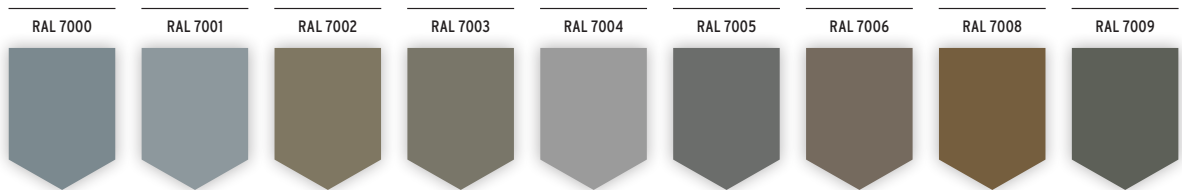

FARBAUSWAHL & GRUNDMATERIAL

	STANDARDFARBEN	FARBSYSTEME	AUTOMOTIVE COLORS*	NEON COLORS*	WUNSCHFARBEN
 WEISSES GRUNDMATERIAL	✓	✓	✓	✓	✓
 GRAUES GRUNDMATERIAL	✓	✗	✓	✗	✗

✓ Sofort verfügbar
 ✗ Weitere Entwicklung notwendig

STANDARDFARBEN

ÜBERSICHT FÜR GRAUES GRUNDMATERIAL

Entwickelt auf HP 3D HR PA 12 und Stratasys High Yield PA 11 mit PSS Finish, andere Materialien können abweichen

- ✓ 17 Standardfarben
- ✓ Die einzige auf dem Markt verfügbare, leuchtende Farblinie für graue MJF- and SAF-Bauteile

FARBSYSTEME ÜBERSICHT RAL CLASSIC-FARBEN

Entwickelt für EOS PA2200 und PolyShot Surfacing (PSS) Finish, andere Materialien können abweichen

Profitieren Sie von der gesamten RAL Farbpalette: Eine große Farbauswahl ohne Wartezeiten und ohne zusätzliche Entwicklungskosten. Da die Einfärbung und das Farbbild sehr stark von Parametern wie Grundmaterial und Oberflächengüte abhängen, wurde die RAL Palette mit definierten Parametern entwickelt. Mit unserer DeepDye Coloring-Technologie können Sie Ihre 3D-gedruckten Polymerteile in einer der 170 RAL Classic-Farben einfärben und sie in hochwertige Produkte verwandeln. Wählen Sie Ihre Farbe!

VIOLET

RAL 4010

BLUE

GREEN

GREY

BROWN

BLACK AND WHITE

RAL 9003