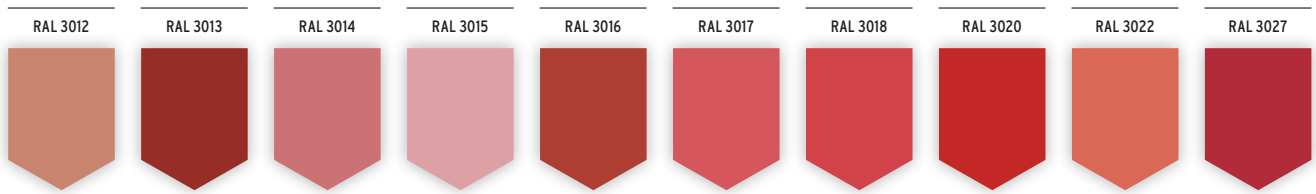

FARBAUSWAHL & GRUNDMATERIAL

	STANDARDFARBEN	FARBSYSTEME	AUTOMOTIVE COLORS*	NEON COLORS*	WUNSCHFARBEN
 WEISSES GRUNDMATERIAL	✓	✓	✓	✓	✓
 GRAUES GRUNDMATERIAL	✓	✗	✓	✗	✗

✓ Sofort verfügbar
 ✗ Weitere Entwicklung notwendig

STANDARDFARBEN

ÜBERSICHT FÜR WEISSES GRUNDMATERIAL (2/2):

Entwickelt für EOS PA2200 mit PSS Finish, andere Materialien können abweichen

- ✓ 17 Standardfarben
- ✓ Sofort verfügbar
- ✓ Häufig im On-Demand Finishing genutzt

STANDARDFARBEN

ÜBERSICHT FÜR GRAUES GRUNDMATERIAL

Entwickelt auf HP 3D HR PA 12 und Stratasys High Yield PA 11 mit PSS Finish, andere Materialien können abweichen

- ✓ 17 Standardfarben
- ✓ Die einzige auf dem Markt verfügbare, leuchtende Farblinie für graue MJF- and SAF-Bauteile

FARBSYSTEME ÜBERSICHT RAL CLASSIC-FARBEN

Entwickelt für EOS PA2200 und PolyShot Surfacing (PSS) Finish, andere Materialien können abweichen

Profitieren Sie von der gesamten RAL Farbpalette: Eine große Farbauswahl ohne Wartezeiten und ohne zusätzliche Entwicklungskosten. Da die Einfärbung und das Farbbild sehr stark von Parametern wie Grundmaterial und Oberflächengüte abhängen, wurde die RAL Palette mit definierten Parametern entwickelt. Mit unserer DeepDye Coloring-Technologie können Sie Ihre 3D-gedruckten Polymerteile in einer der 170 RAL Classic-Farben einfärben und sie in hochwertige Produkte verwandeln. Wählen Sie Ihre Farbe!