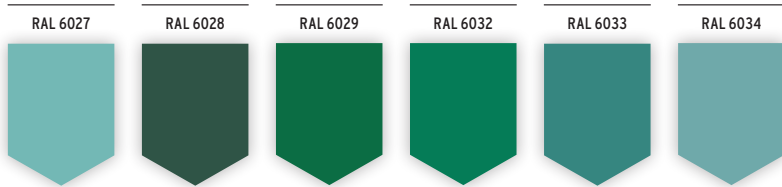

STANDARDFARBEN

ÜBERSICHT FÜR GRAUES GRUNDMATERIAL

Entwickelt auf HP 3D HR PA 12 und Stratasys High Yield PA 11 mit PSS Finish, andere Materialien können abweichen

- ✓ 17 Standardfarben
- ✓ Die einzige auf dem Markt verfügbare, leuchtende Farblinie für graue MJF- and SAF-Bauteile

FARBSYSTEME ÜBERSICHT RAL CLASSIC-FARBEN

Entwickelt für EOS PA2200 und PolyShot Surfacing (PSS) Finish, andere Materialien können abweichen

Profitieren Sie von der gesamten RAL Farbpalette: Eine große Farbauswahl ohne Wartezeiten und ohne zusätzliche Entwicklungskosten. Da die Einfärbung und das Farbbild sehr stark von Parametern wie Grundmaterial und Oberflächengüte abhängen, wurde die RAL Palette mit definierten Parametern entwickelt. Mit unserer DeepDye Coloring-Technologie können Sie Ihre 3D-gedruckten Polymerteile in einer der 170 RAL Classic-Farben einfärben und sie in hochwertige Produkte verwandeln. Wählen Sie Ihre Farbe!

VIOLET

RAL 4010

BLUE

GREEN

GREY

BROWN

BLACK AND WHITE

RAL 9003