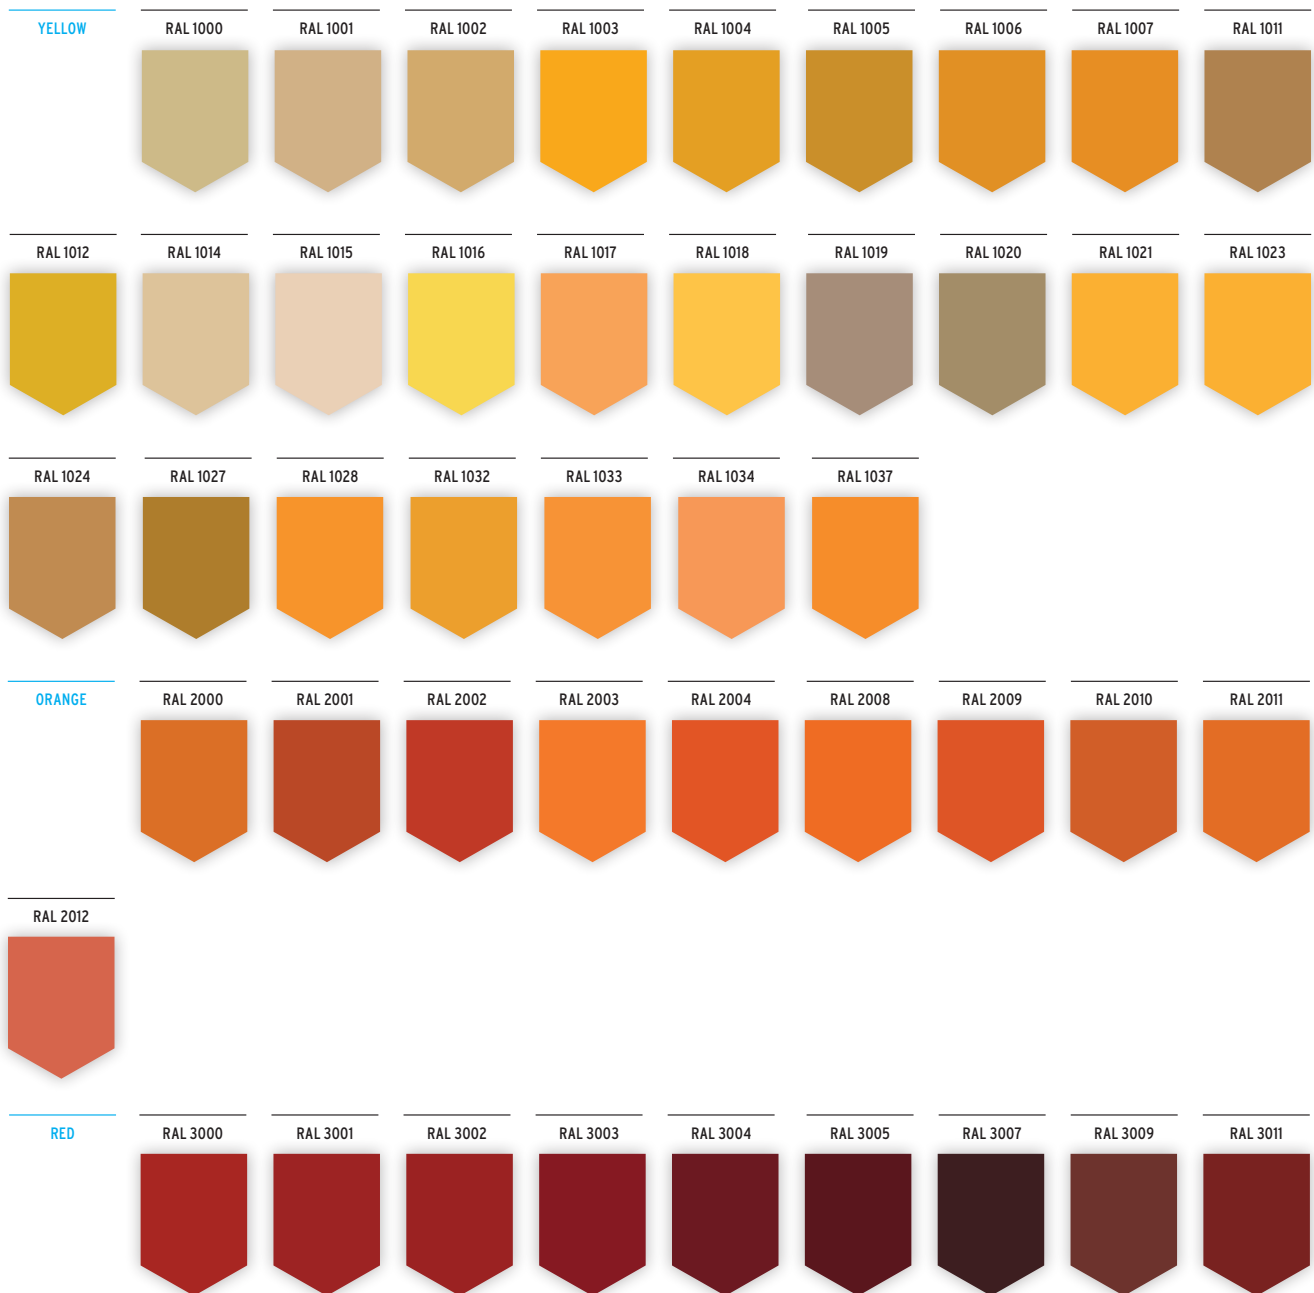

FARBSYSTEME ÜBERSICHT RAL CLASSIC-FARBEN

Entwickelt für EOS PA2200 und PolyShot Surfacing (PSS) Finish, andere Materialien können abweichen

Profitieren Sie von der gesamten RAL Farbpalette: Eine große Farbauswahl ohne Wartezeiten und ohne zusätzliche Entwicklungskosten. Da die Einfärbung und das Farbbild sehr stark von Parametern wie Grundmaterial und Oberflächengüte abhängen, wurde die RAL Palette mit definierten Parametern entwickelt. Mit unserer DeepDye Coloring-Technologie können Sie Ihre 3D-gedruckten Polymerteile in einer der 170 RAL Classic-Farben einfärben und sie in hochwertige Produkte verwandeln. Wählen Sie Ihre Farbe!