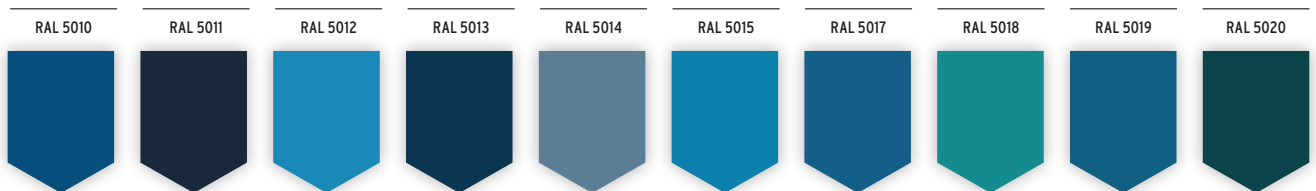

FARBAUSWAHL & GRUNDMATERIAL

	STANDARDFARBEN	FARBSYSTEME	AUTOMOTIVE COLORS*	NEON COLORS*	WUNSCHFARBEN
 WEISSES GRUNDMATERIAL	✓	✓	✓	✓	✓
 GRAUES GRUNDMATERIAL	✓	✗	✓	✗	✗

✓ Sofort verfügbar
 ✗ Weitere Entwicklung notwendig

STANDARDFARBEN

ÜBERSICHT FÜR GRAUES GRUNDMATERIAL

Entwickelt auf HP 3D HR PA 12 und Stratasys High Yield PA 11 mit PSS Finish, andere Materialien können abweichen

- ✓ 17 Standardfarben
- ✓ Die einzige auf dem Markt verfügbare, leuchtende Farblinie für graue MJF- and SAF-Bauteile

FARBSYSTEME ÜBERSICHT RAL CLASSIC-FARBEN

Entwickelt für EOS PA2200 und PolyShot Surfacing (PSS) Finish, andere Materialien können abweichen

Profitieren Sie von der gesamten RAL Farbpalette: Eine große Farbauswahl ohne Wartezeiten und ohne zusätzliche Entwicklungskosten. Da die Einfärbung und das Farbbild sehr stark von Parametern wie Grundmaterial und Oberflächengüte abhängen, wurde die RAL Palette mit definierten Parametern entwickelt. Mit unserer DeepDye Coloring-Technologie können Sie Ihre 3D-gedruckten Polymerteile in einer der 170 RAL Classic-Farben einfärben und sie in hochwertige Produkte verwandeln. Wählen Sie Ihre Farbe!

VIOLET

RAL 4010

BLUE

GREEN

GREY

BROWN

BLACK AND WHITE

RAL 9003