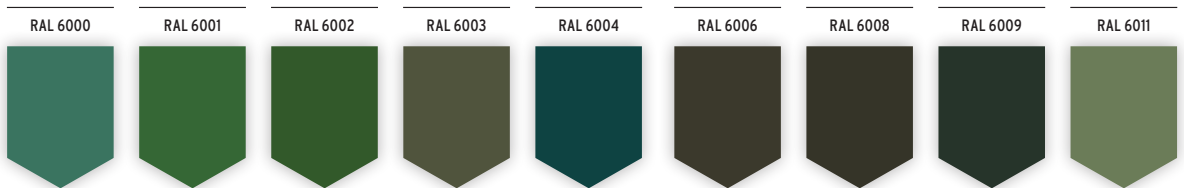

FARBAUSWAHL & GRUNDMATERIAL

	STANDARDFARBEN	FARBSYSTEME	AUTOMOTIVE COLORS*	NEON COLORS*	WUNSCHFARBEN
 WEISSES GRUNDMATERIAL	✓	✓	✓	✓	✓
 GRAUES GRUNDMATERIAL	✓	✗	✓	✗	✗

✓ Sofort verfügbar
 ✗ Weitere Entwicklung notwendig

STANDARDFARBEN

ÜBERSICHT FÜR GRAUES GRUNDMATERIAL

Entwickelt auf HP 3D HR PA 12 und Stratasys High Yield PA 11 mit PSS Finish, andere Materialien können abweichen

- ✓ 17 Standardfarben
- ✓ Die einzige auf dem Markt verfügbare, leuchtende Farblinie für graue MJF- and SAF-Bauteile

FARBSYSTEME ÜBERSICHT RAL CLASSIC-FARBEN

Entwickelt für EOS PA2200 und PolyShot Surfacing (PSS) Finish, andere Materialien können abweichen

Profitieren Sie von der gesamten RAL Farbpalette: Eine große Farbauswahl ohne Wartezeiten und ohne zusätzliche Entwicklungskosten. Da die Einfärbung und das Farbbild sehr stark von Parametern wie Grundmaterial und Oberflächengüte abhängen, wurde die RAL Palette mit definierten Parametern entwickelt. Mit unserer DeepDye Coloring-Technologie können Sie Ihre 3D-gedruckten Polymerteile in einer der 170 RAL Classic-Farben einfärben und sie in hochwertige Produkte verwandeln. Wählen Sie Ihre Farbe!

VIOLET

RAL 4010

BLUE

GREEN

GREY

BROWN

BLACK AND WHITE

RAL 9003