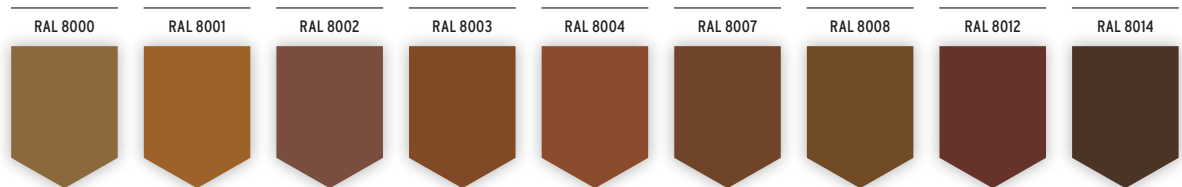

FARBAUSWAHL & GRUNDMATERIAL

	STANDARDFARBEN	FARBSYSTEME	AUTOMOTIVE COLORS*	NEON COLORS*	WUNSCHFARBEN
 WEISSES GRUNDMATERIAL	✓	✓	✓	✓	✓
 GRAUES GRUNDMATERIAL	✓	✗	✓	✗	✗

✓ Sofort verfügbar
 ✗ Weitere Entwicklung notwendig

STANDARDFARBEN

ÜBERSICHT FÜR GRAUES GRUNDMATERIAL

Entwickelt auf HP 3D HR PA 12 und Stratasys High Yield PA 11 mit PSS Finish, andere Materialien können abweichen

- ✓ 17 Standardfarben
- ✓ Die einzige auf dem Markt verfügbare, leuchtende Farblinie für graue MJF- and SAF-Bauteile

FARBSYSTEME ÜBERSICHT RAL CLASSIC-FARBEN

Entwickelt für EOS PA2200 und PolyShot Surfacing (PSS) Finish, andere Materialien können abweichen

Profitieren Sie von der gesamten RAL Farbpalette: Eine große Farbauswahl ohne Wartezeiten und ohne zusätzliche Entwicklungskosten. Da die Einfärbung und das Farbbild sehr stark von Parametern wie Grundmaterial und Oberflächengüte abhängen, wurde die RAL Palette mit definierten Parametern entwickelt. Mit unserer DeepDye Coloring-Technologie können Sie Ihre 3D-gedruckten Polymerteile in einer der 170 RAL Classic-Farben einfärben und sie in hochwertige Produkte verwandeln. Wählen Sie Ihre Farbe!

VIOLET

RAL 4010

BLUE

GREEN

GREY

BROWN

BLACK AND WHITE

RAL 9003