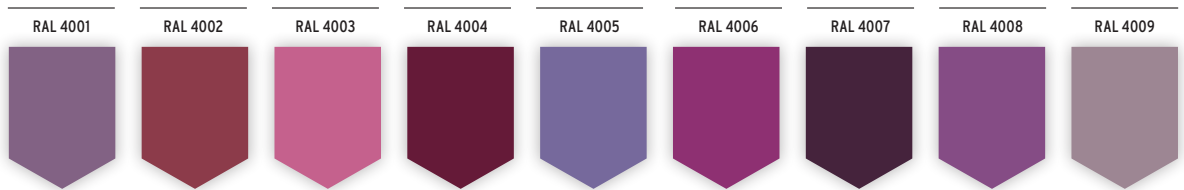

FARBAUSWAHL & GRUNDMATERIAL

	STANDARDFARBEN	FARBSYSTEME	AUTOMOTIVE COLORS*	NEON COLORS*	WUNSCHFARBEN
 WEISSES GRUNDMATERIAL	✓	✓	✓	✓	✓
 GRAUES GRUNDMATERIAL	✓	✗	✓	✗	✗

✓ Sofort verfügbar
 ✗ Weitere Entwicklung notwendig

STANDARDFARBEN

ÜBERSICHT FÜR GRAUES GRUNDMATERIAL

Entwickelt auf HP 3D HR PA 12 und Stratasys High Yield PA 11 mit PSS Finish, andere Materialien können abweichen

- ✓ 17 Standardfarben
- ✓ Die einzige auf dem Markt verfügbare, leuchtende Farblinie für graue MJF- and SAF-Bauteile

FARBSYSTEME ÜBERSICHT RAL CLASSIC-FARBEN

Entwickelt für EOS PA2200 und PolyShot Surfacing (PSS) Finish, andere Materialien können abweichen

Profitieren Sie von der gesamten RAL Farbpalette: Eine große Farbauswahl ohne Wartezeiten und ohne zusätzliche Entwicklungskosten. Da die Einfärbung und das Farbbild sehr stark von Parametern wie Grundmaterial und Oberflächengüte abhängen, wurde die RAL Palette mit definierten Parametern entwickelt. Mit unserer DeepDye Coloring-Technologie können Sie Ihre 3D-gedruckten Polymerteile in einer der 170 RAL Classic-Farben einfärben und sie in hochwertige Produkte verwandeln. Wählen Sie Ihre Farbe!

VIOLET

RAL 4010

BLUE

GREEN

GREY

BROWN

BLACK AND WHITE

RAL 9003